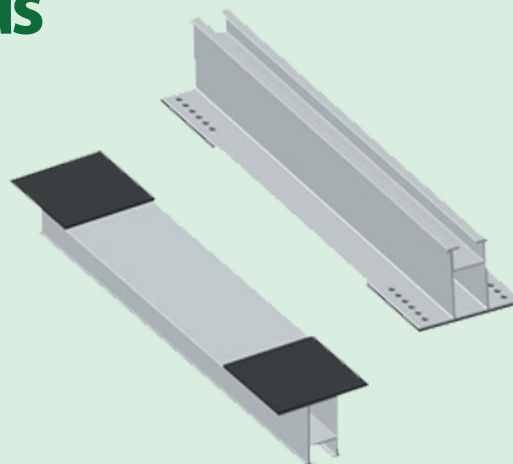

## AlluSun Opti 39 - Plus

Profilo alto per  
lamiera grecata  
(ottimizzatori)  
con nastro  
protettivo adesivo

Cod.articolo	Cod.EAN	Lunghezza	Confezione
EI5101027PZA390	8050616948724	390 mm x 55 mm AlluSun Opti 39 - Plus	40 pezzi

**Tipologia:** profili in lega di alluminio  
**Lega:** 6005 T5  
**Trattamento:** Ossidato

**Resistenza a trazione:** Rm (N mm<sup>2</sup>) 284  
**Carico di snervamento:** Rp 0,2 (N mmq) 266  
**Durezza:** HB 86  
**Resistenza al taglio:** (N mm<sup>2</sup>) 9,9  
**Limite di fatica:** (N mm<sup>2</sup>) 58